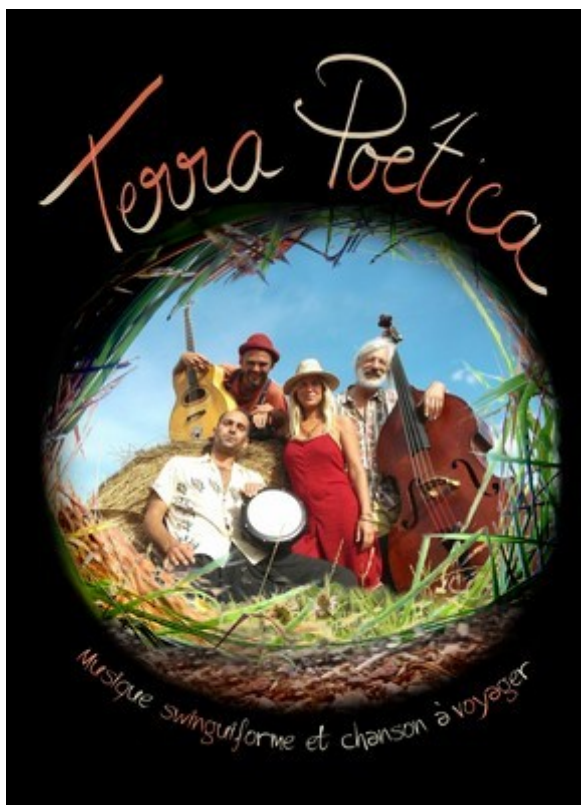

- -Animation en plusieurs set (sur une journée par exemple) dans des lieux différents,
- -En statique sur une petite ou grande scène
- -En intérieur comme en extérieur
- -Animation et musique d'ambiance ou concert
- -Petite sonorisation pour permettre la mobilité ou plus grosse installation.

Sonorisation

- -Le groupe peut être autonome avec sa propre sono pour une amplification jusqu'à un public de 100 personnes
- -Dispose de son propre ingénieur son pour les scènes importantes
- -Pour les concerts, voir fiche technique.

Contacts :

terrapoeticamusic@gmail.com

Musique sur www.soundcloud.com/terrapoetica

Tel : 06 40 25 03 88 – 06 59 27 06 17 – 04 66 85 22 14